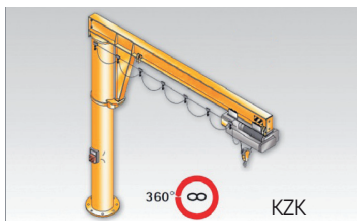

Bouwvorm 5: grote capaciteit