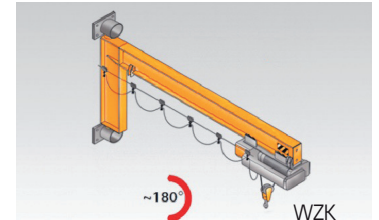

KZK = Kolomzwenkraan

WZK = Wandzwenkraan

■ = montage mogelijk met grote voetplaat of fundatieput

F = montage enkel mogelijk met fundatieput

Bouwvorm 1: zwenkraan 360°

Bouwvorm 2: versterking bovenaan

Bouwvorm 3: versterking onderaan