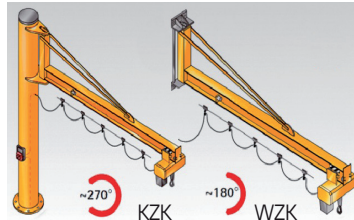

KZK = Kolomzwenkraan

WZK = Wandzwenkraan

■ = montage mogelijk met grote voetplaat of fundatieput

F = montage enkel mogelijk met fundatieput

Bouwvorm 1: zwenkraan 360°

Bouwvorm 2: versterking bovenaan

Bouwvorm 3: versterking onderaan