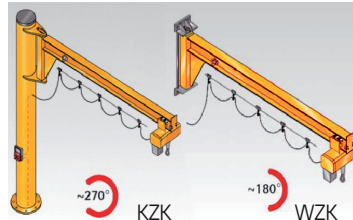

KZK = Kolomzwenkraan

WZK = Wandzwenkraan

■ = montage mogelijk met grote voetplaat of fundatieput

F = montage enkel mogelijk met fundatieput

Bouwvorm 1: zwenkraan 360°

Bouwvorm 2: versterking bovenaan

Bouwvorm 3: versterking onderaan