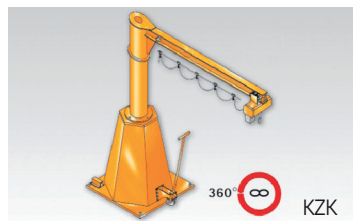

Bouwvorm 7: mobiele zwenkraan