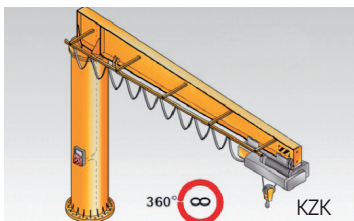

Bouwvorm 6: zeer grote capaciteit