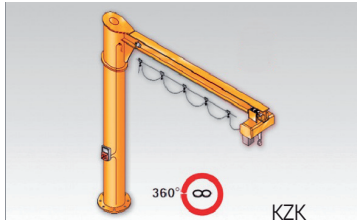

KZK = Kolomzwenkraan

WZK = Wandzwenkraan

■ = montage mogelijk met grote voetplaat of fundatieput

F = montage enkel mogelijk met fundatieput

Bouwvorm 1: zwenkraan 360°

Bouwvorm 2: versterking bovenaan

Bouwvorm 3: versterking onderaan